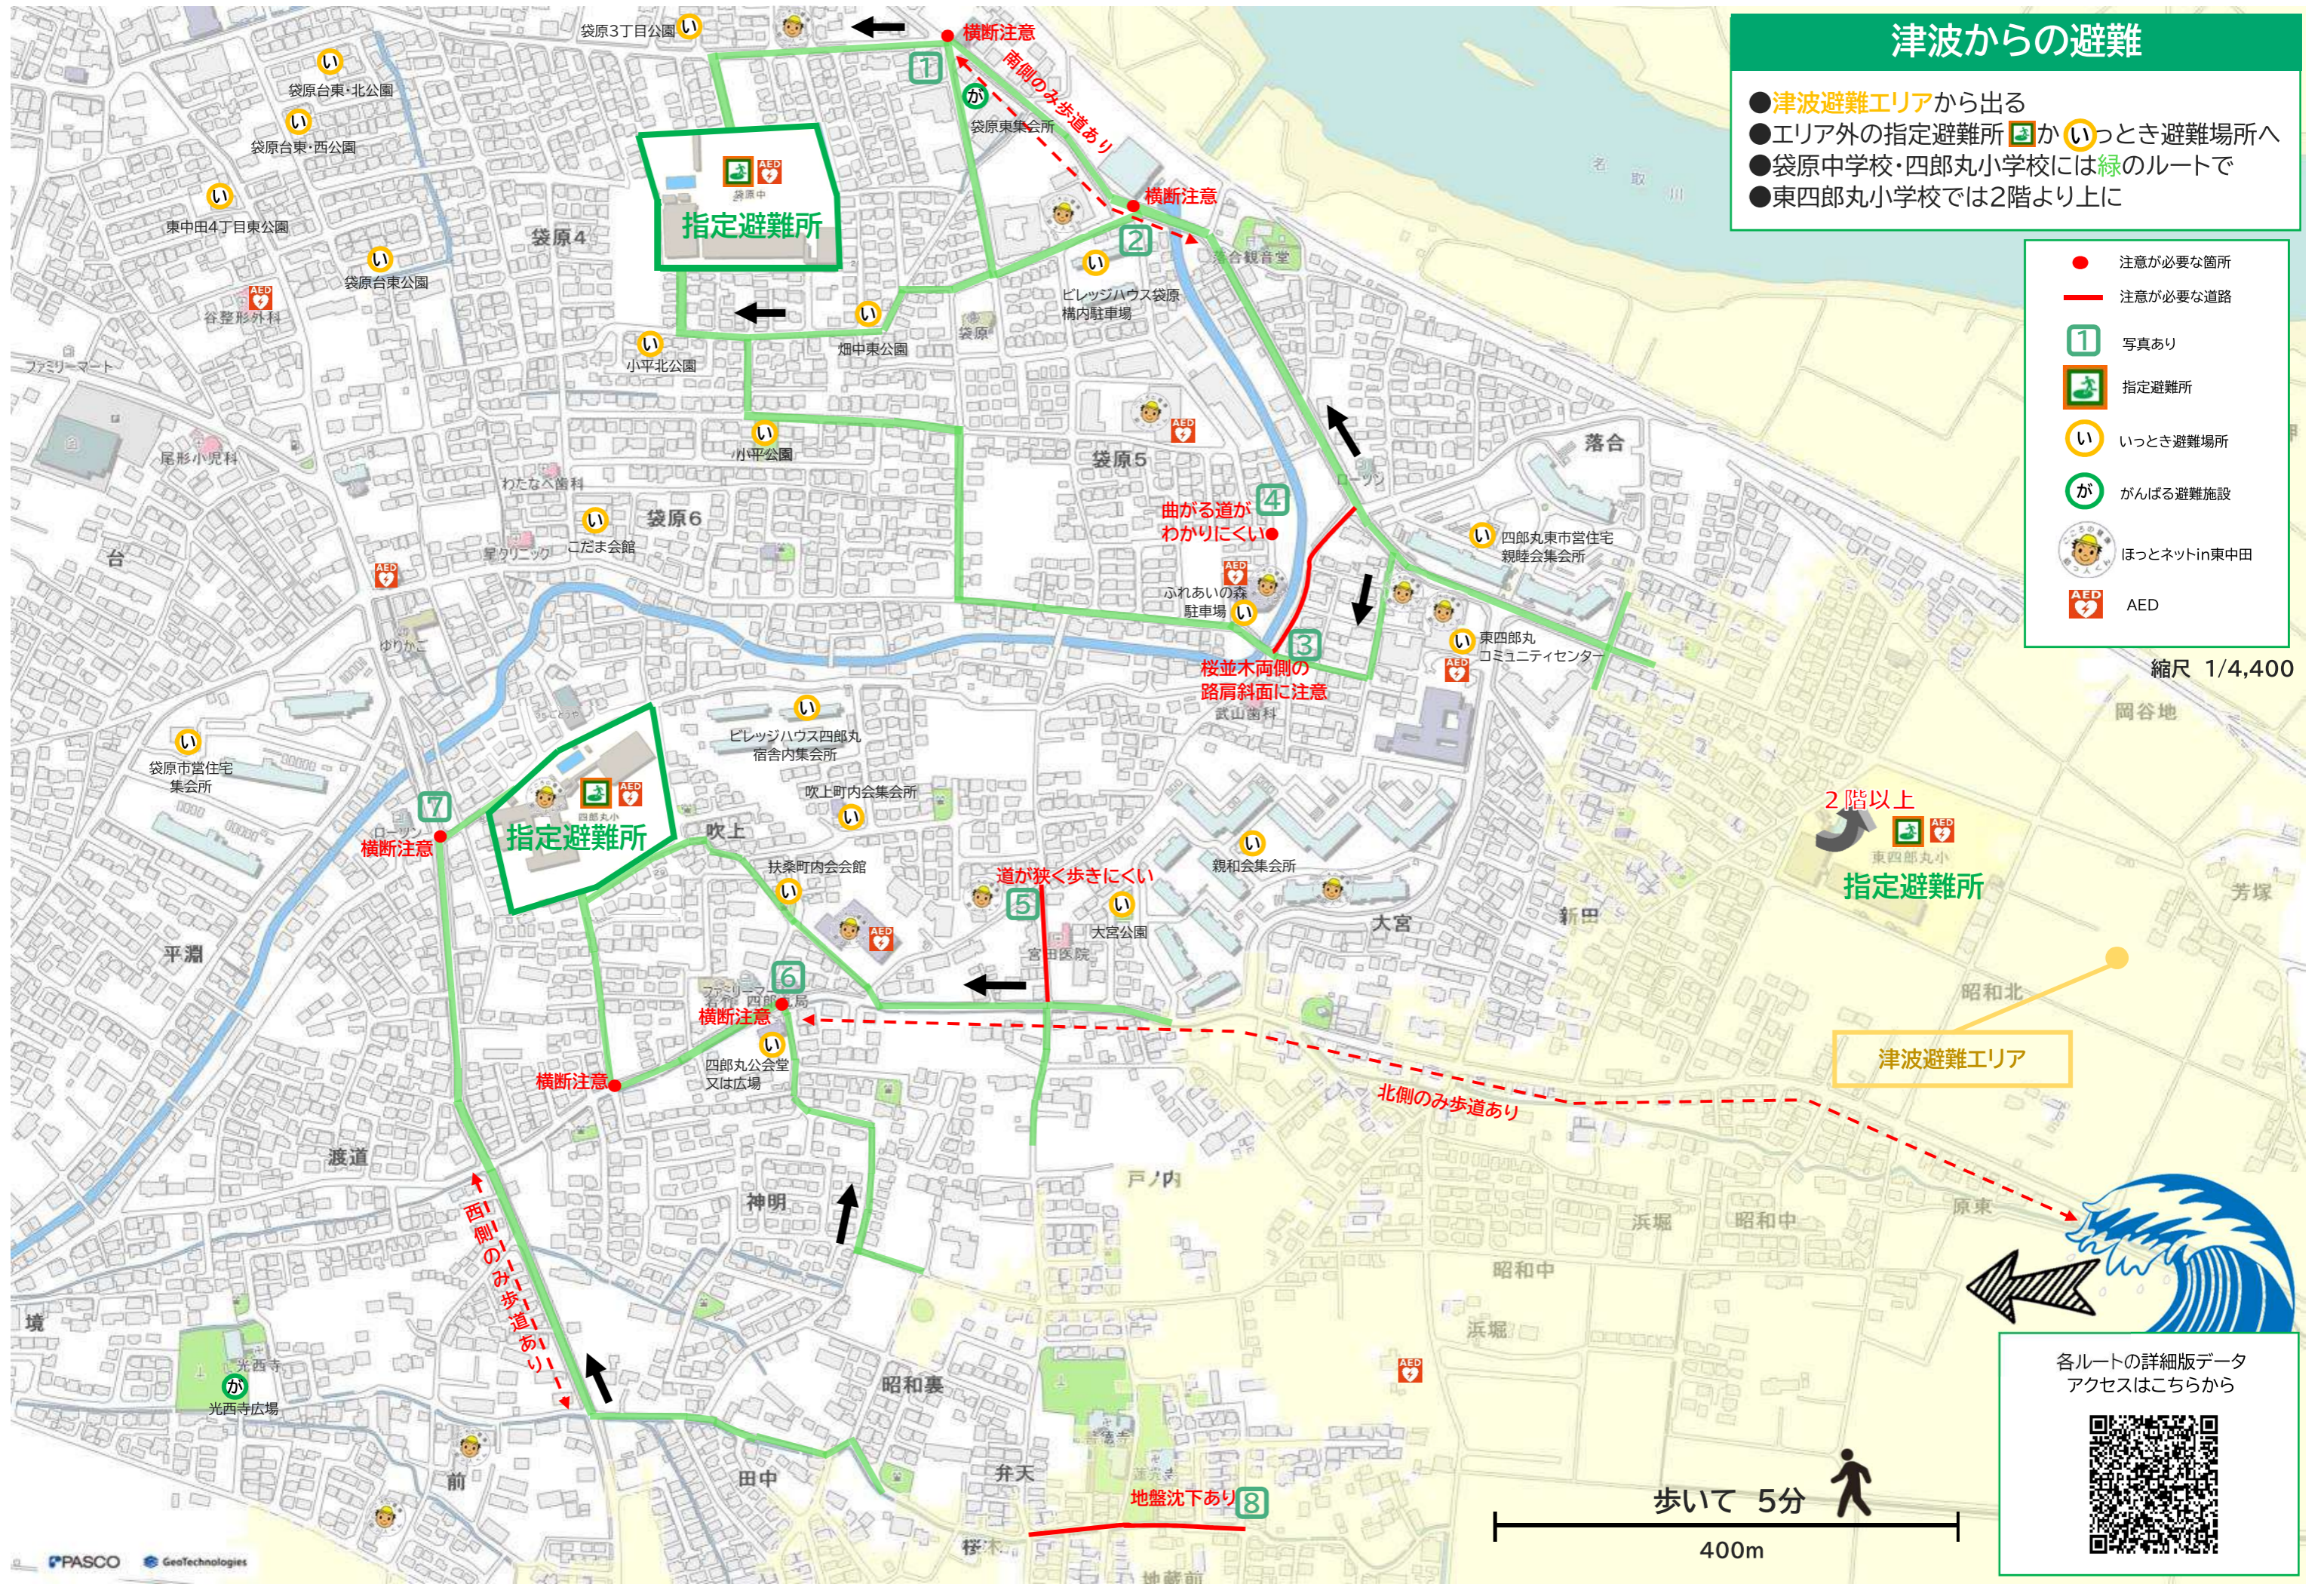

津波からの避難

- 津波避難エリアから出る
- エリア外の指定避難所 か につき避難場所へ
- 袋原中学校・四郎丸小学校には緑のルートで
- 東四郎丸小学校では2階より上に

- 注意が必要な箇所
- 注意が必要な道路
- 写真あり
- 指定避難所
- いっとき避難場所
- がんばる避難施設
- ほっとネットin東中田
- AED

縮尺 1/4,400

各ルートの詳細版データ
アクセスはこちらから